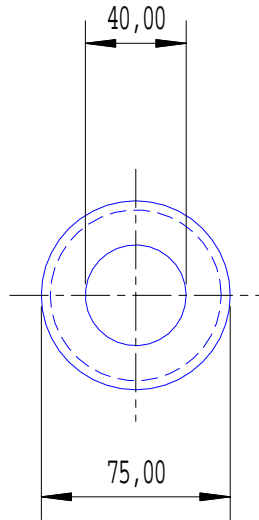

Bemerkung:  
An Lichtleiter  
anpassen!

Allgemeintoleranz DIN 7168-f (v.o.)

POS.	ZEICH. Nr.	ANZ.	BESCHREIBUNG	MATERIAL	W
Physik-Institut der Universität Zürich			 PROJEKT/TITEL: INI Target Counter Scintillator Zähler mit Luftlichtleiter		
				MASSSTAB:	 BLATT:
Bearb:	Datum			FILE:	ZählerVer0.xxx