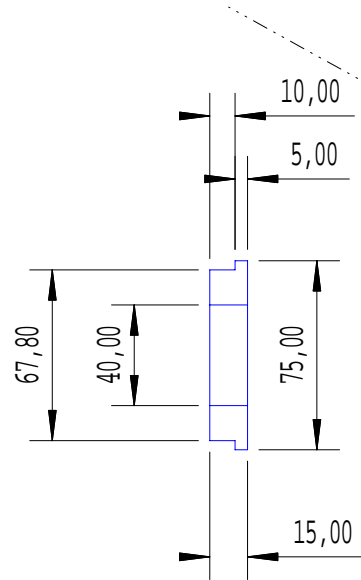

Bemerkung:  
An Lichtleiter  
anpassen!

Allgemeintoleranz DIN 7168-f (v.o.)

POS.	ZEICH. Nr.	ANZ.	BESCHREIBUNG	MATERIAL	W
Physik-Institut der Universität Zürich			 PROJEKT/TITEL: INI Target Counter Scintillator Zähler mit Luftlichtleiter		
				MASSSTAB:	 BLATT:
Bearb:	Datum			FILE:	ZählerVer0.xxx