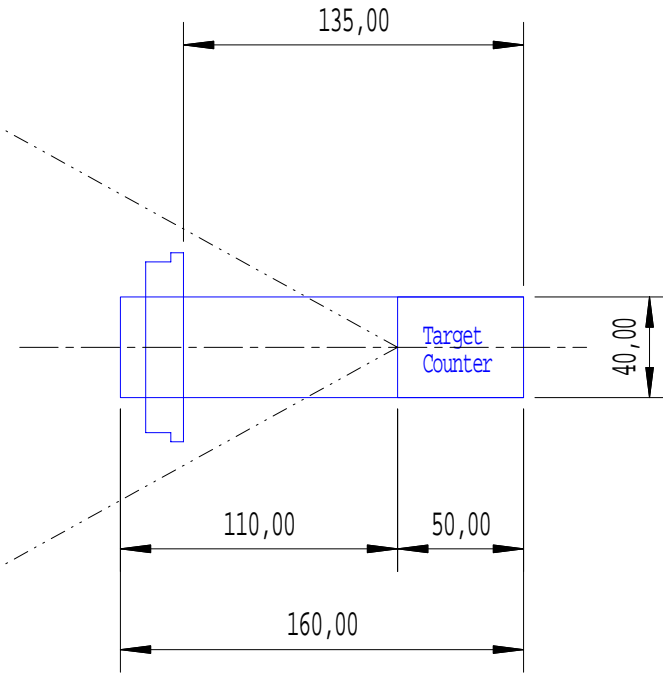

Bemerkung:  
An Lichtleiter  
anpassen!

Allgemeintoleranz DIN 7168-f (v.o.)

POS.	ZEICH. Nr.	ANZ.	BESCHREIBUNG	MATERIAL	W
Physik-Institut der Universität Zürich			 PROJEKT/TITEL: INI Target Counter Scintillator Zähler mit Luftlichtleiter		
				MASSSTAB:	 BLATT:
Bearb:	Datum			FILE:	ZählerVer0.xxx